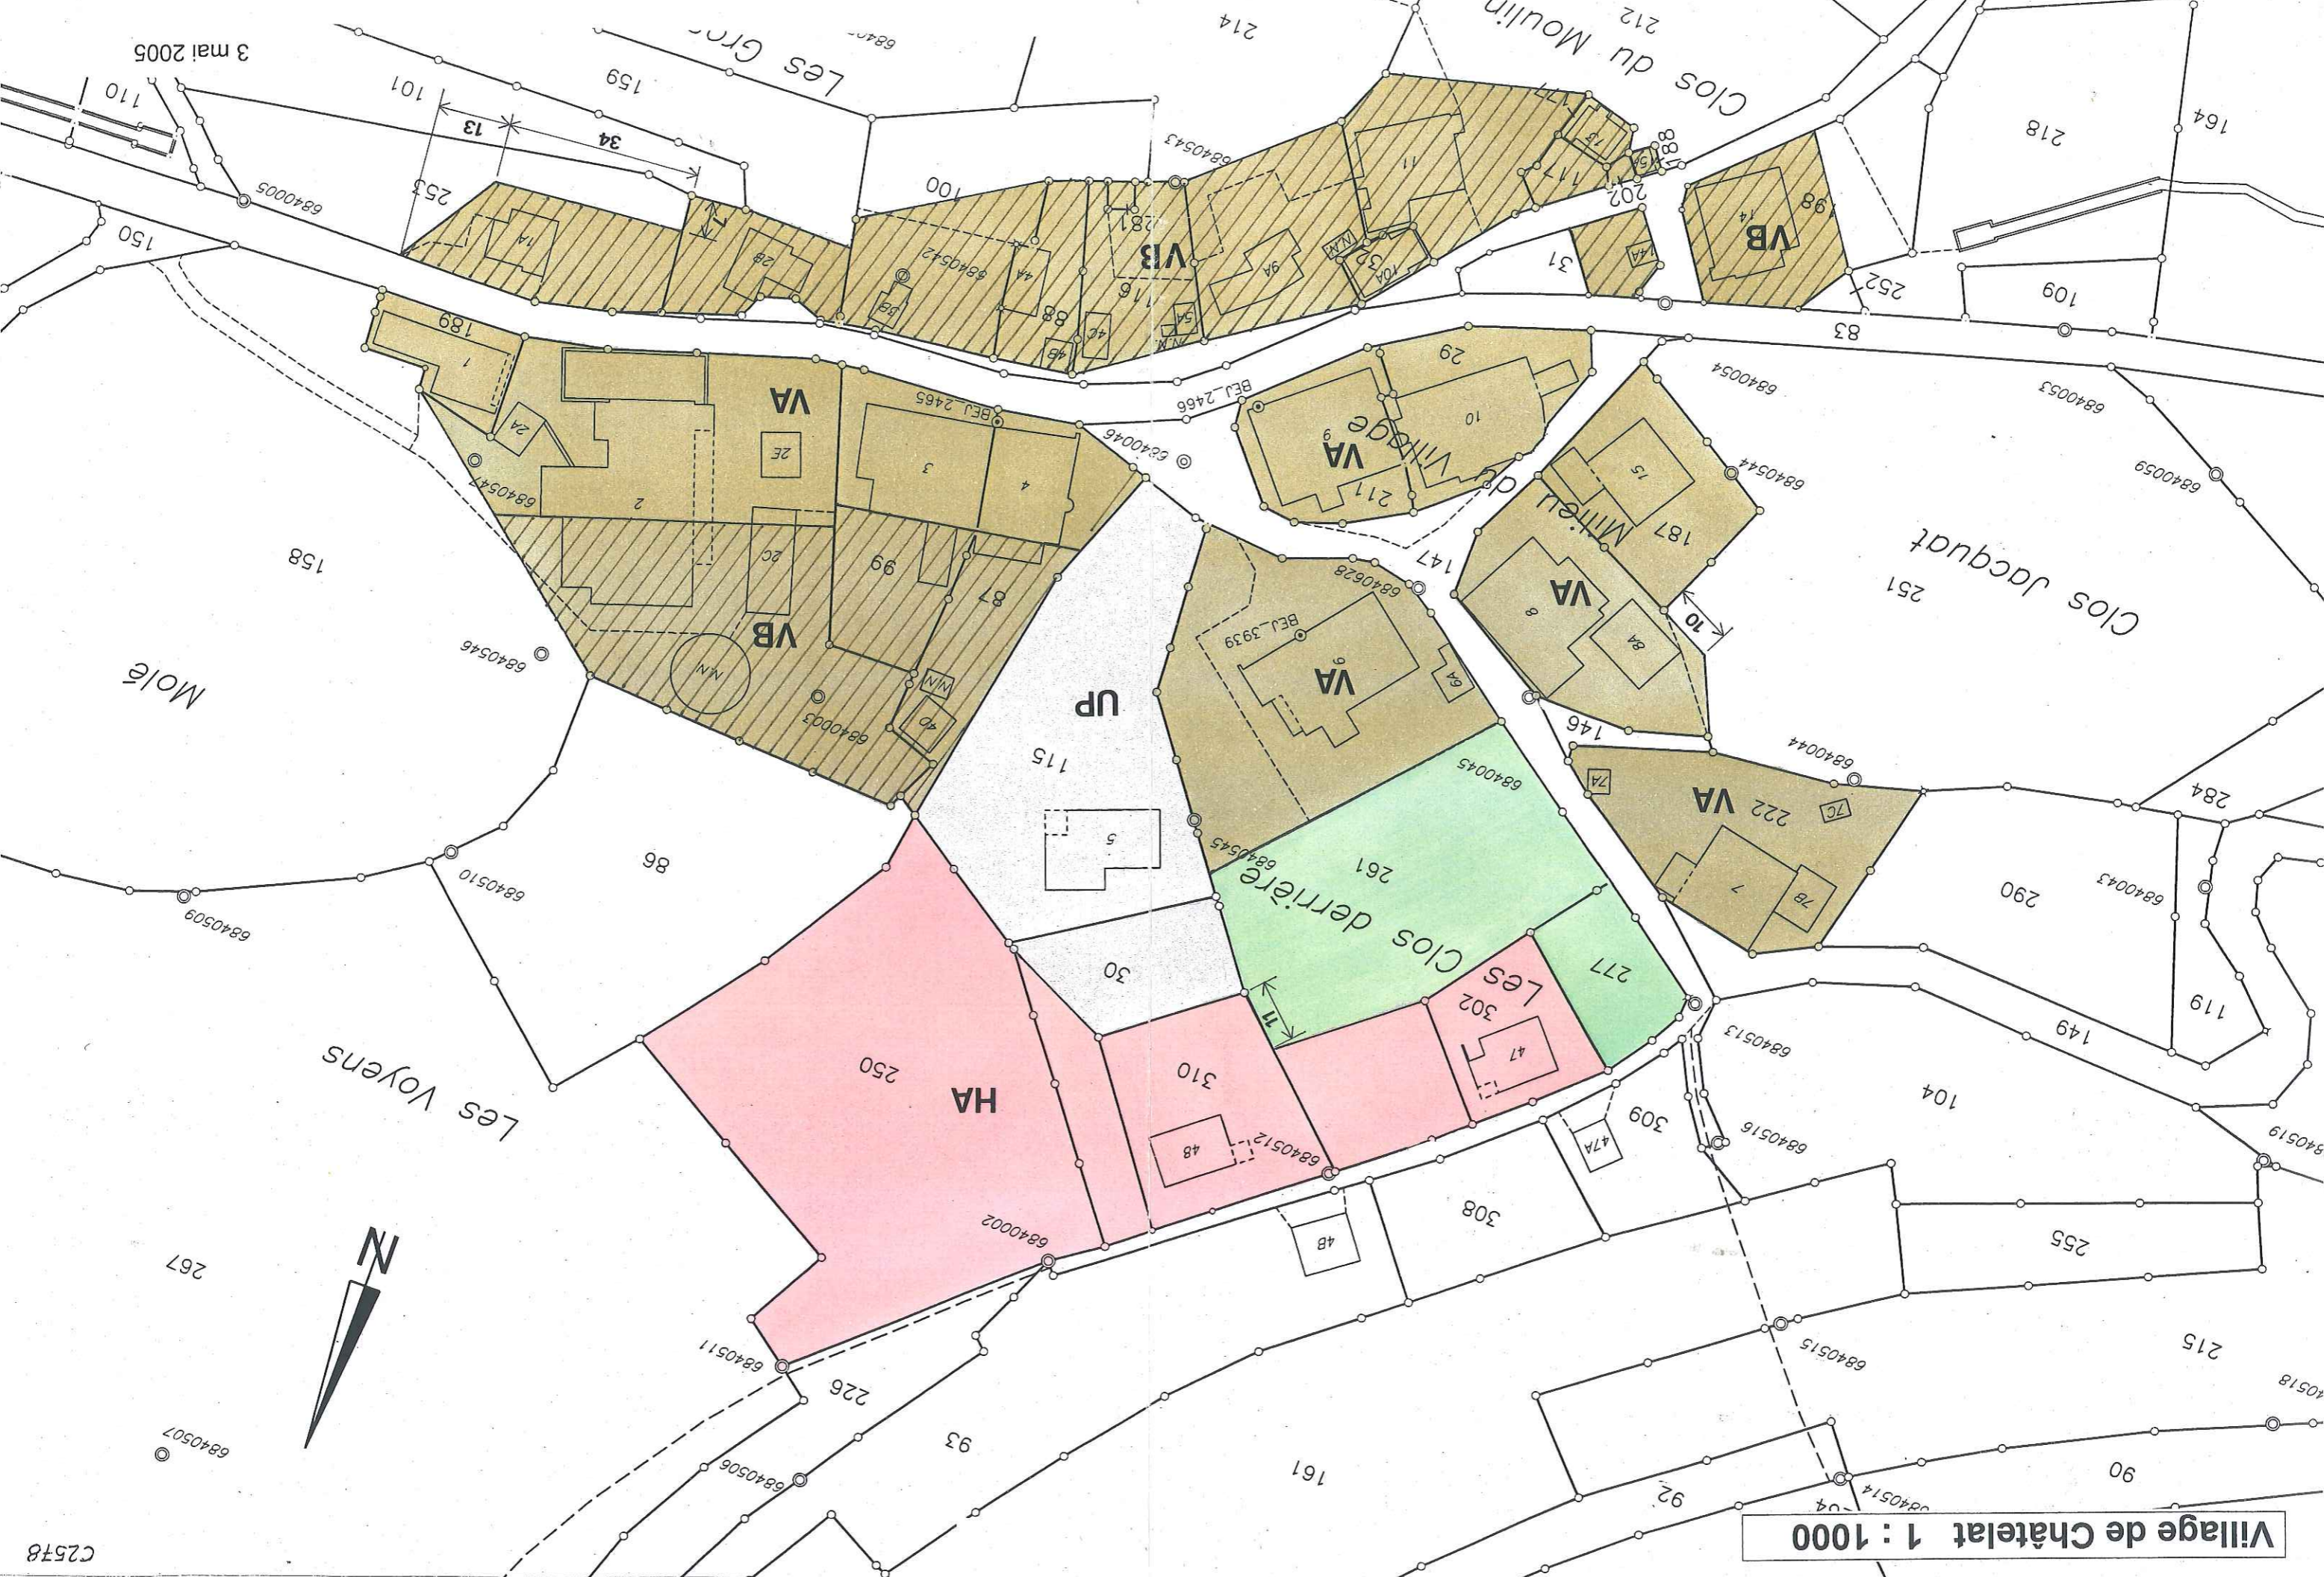

Village de Châtelat 1 : 1000

C2578

## PLAN DE ZONES

### VILLAGE DE CHÂTELAT

---

Echelle 1 : 1000

---

#### Légende

Village ancien zone A VA A

Village ancien zone B VA B

Zone d'habitation et d'activités HA

Zone affectée à des besoins publics UP

Zone de verdure